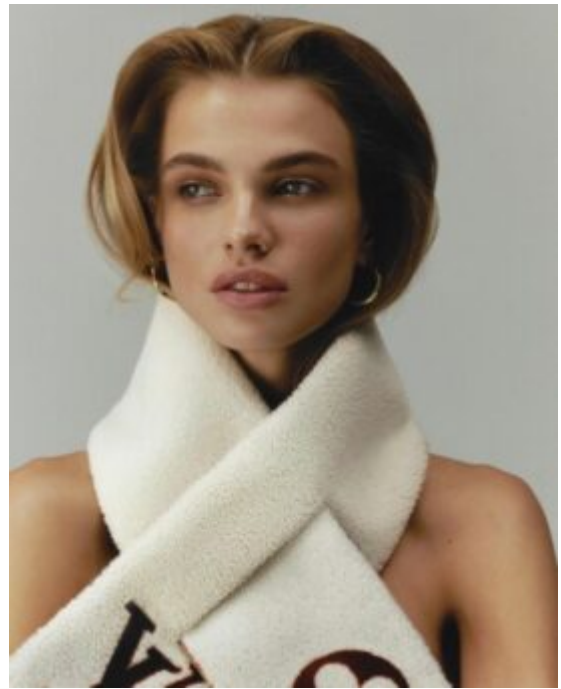

TRUE MODELS

Dasha Khlystun

178 | 79 / 59 / 88 / | Dark Bond / Blue