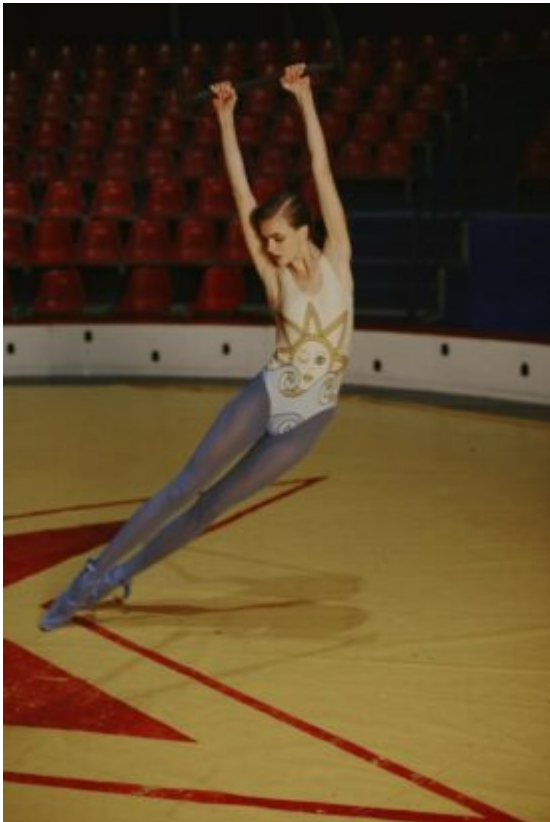

TRUE MODELS

Dasha Khlystun

178 | 79 / 59 / 88 / | Dark Bond / Blue