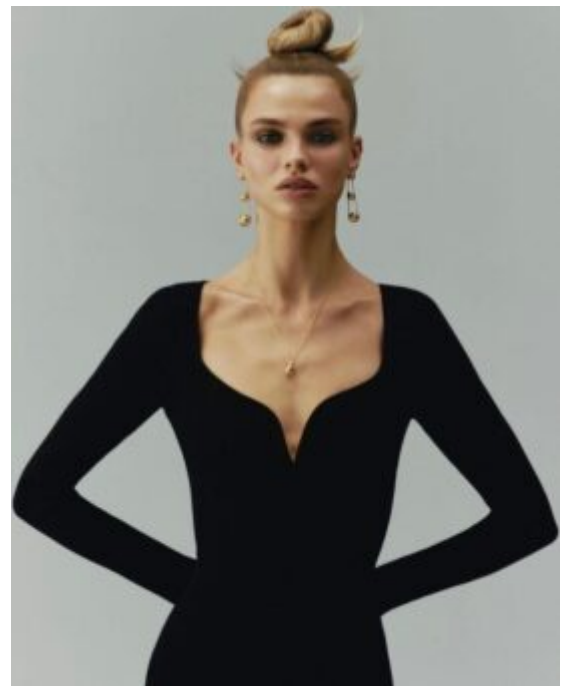

# TRUE MODELS

**Dasha Khlystun**

178 | 79 / 59 / 88 / | Dark Bond / Blue