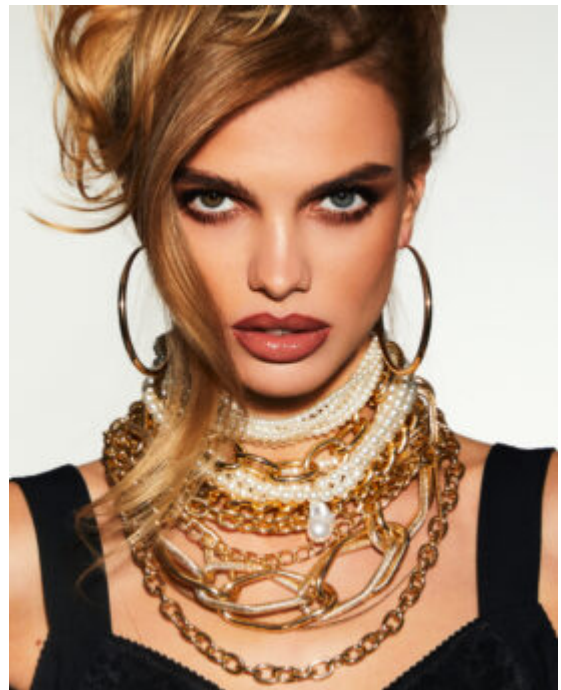

TRUE MODELS

Dasha Khlystun

178 | 79 / 59 / 88 / | Dark Bond / Blue